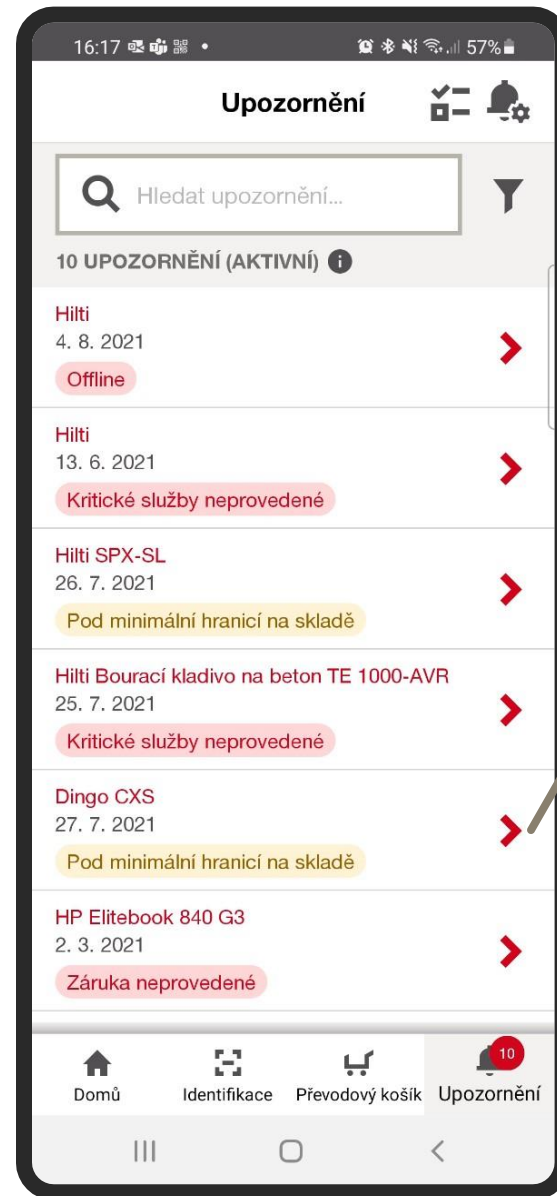

RYCHLÉ ODKAZY NA HLAVNÍ OBRAZOVKY

Dolní lišta obsahuje nejčastěji používané odkazy na:

- Základní obrazovku
- Identifikaci majetku
- Převodový košík
- Upozornění

Kliknutím na šipku ➤ se Vám zobrazí kompletní **Informace a detaily k upozornění** na vrácení majetku, blížíící se konec certifikátu, termínu pro vrácení majetku, doby záruky atd.

Číslo ukazuje celkový počet upozornění