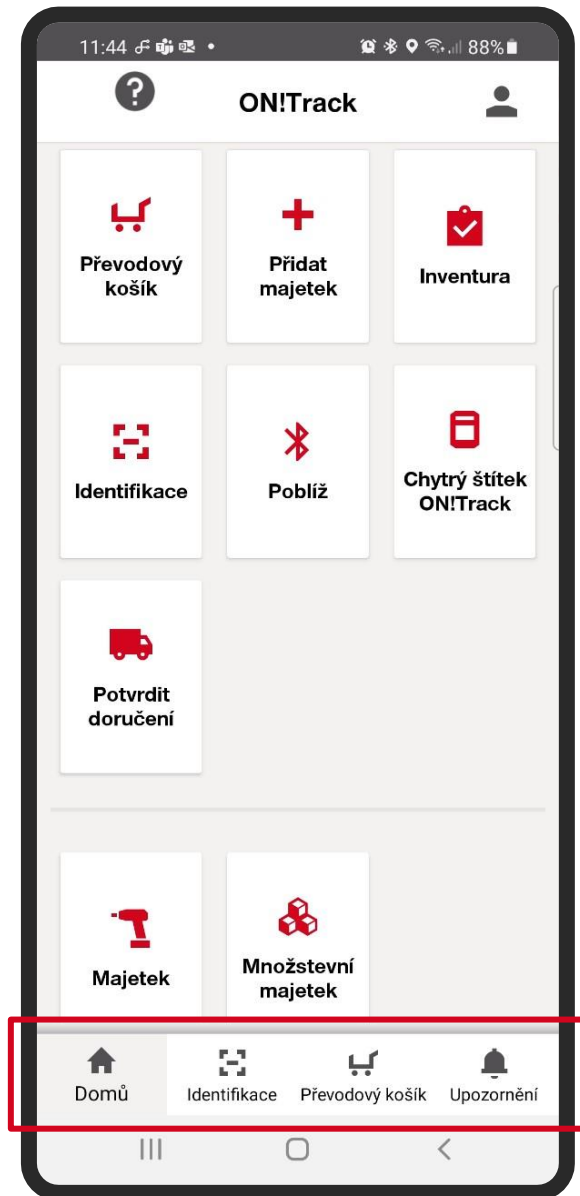

RYCHLÉ ODKAZY NA HLAVNÍ OBRAZOVKY

Dolní lišta obsahuje nejčastěji používané odkazy na:

- Základní obrazovku
- Identifikaci majetku
- Převodový košík
- Upozornění

Kliknutím na šipku ➤ se Vám zobrazí kompletní **Informace a detaily k upozornění** na vrácení majetku, blížíící se konec certifikátu, termínu pro vrácení majetku, doby záruky atd.