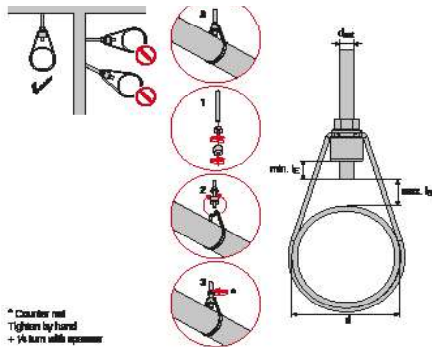

Závěs sprinklerových potrubí MP-SPN M8

POUŽITÍ

- Montáž sprinklerů

VÝHODY

- Vložíte potrubí, zavřete objímku, zacvaknete a hotovo. Výsledkem je jednoznačná úspora času
- Jednoduchá montáž potrubí díky předmontovaným závěsným okům
- Jednoduché polohování pomocí vylepšeného systému pro nastavení výšky

Technické údaje

Složení materiálu	DX51D Z275 - DIN EN 10327
Povrchová úprava	Galvanicky pozinkované

Objednací označení	Rozsah upínání - D	Jmenovitá velikost potrubí (coulkové jednotky)	Průřez, šířka a tloušťka (b x s)	Vzdálenost potrubní osy od hrany - h	Max. zatížení - F	Hmotnost	Balení	Číslo výrobku
MP-SPN 3/4"-M8	27 - 28 mm	3/4 in	9 x 2 mm	55 mm	2000 N	0.06 kg	100 ks	2180264
MP-SPN 1"-M8	34 - 35 mm	1 in	9 x 2 mm	60 mm	2000 N	0.06 kg	100 ks	2180265
MP-SPN 1 1/4"-M8	42 - 45 mm	1-1/4 in	9 x 2 mm	65 mm	2000 N	0.07 kg	50 ks	2180266
MP-SPN 1 1/2"-M8	48 - 51 mm	1-1/2 in	9 x 2 mm	70 mm	2000 N	0.07 kg	50 ks	2180267
MP-SPN 2"-M8	57 - 64 mm	2 in	9 x 2 mm	75 mm	2000 N	0.08 kg	50 ks	2180268

Závěs sprinklerových potrubí MP-SPN M10; M12 a M16