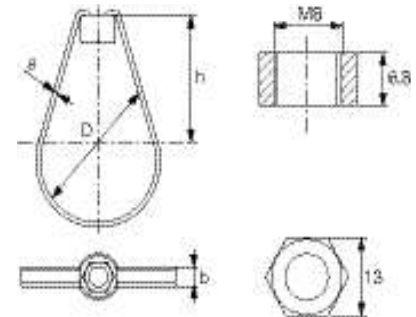

Technické údaje

Složení materiálu	DX51D Z275 - DIN EN 10327
Povrchová úprava	Galvanicky pozinkované

Objednací označení	Rozsah upínání - D	Jmenovitá velikost potrubí (coulkové jednotky)	Průřez, šířka a tloušťka (b x s)	Vzdálenost potrubní osy od hrany - h	Max. zatížení - F	Hmotnost	Balení	Číslo výrobku
MP-SPN 3/4"-M8	27 - 28 mm	3/4 in	9 x 2 mm	55 mm	2000 N	0.06 kg	100 ks	2180264
MP-SPN 1"-M8	34 - 35 mm	1 in	9 x 2 mm	60 mm	2000 N	0.06 kg	100 ks	2180265
MP-SPN 1 1/4"-M8	42 - 45 mm	1-1/4 in	9 x 2 mm	65 mm	2000 N	0.07 kg	50 ks	2180266
MP-SPN 1 1/2"-M8	48 - 51 mm	1-1/2 in	9 x 2 mm	70 mm	2000 N	0.07 kg	50 ks	2180267
MP-SPN 2"-M8	57 - 64 mm	2 in	9 x 2 mm	75 mm	2000 N	0.08 kg	50 ks	2180268