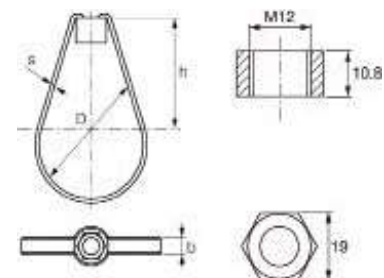

Závěs sprinklerových potrubí MP-SPN M10; M12 a M16

Objednací označení	Rozsah upínání - D	Jmenovitá velikost potrubí (coulkové jednotky)	Průřez, šířka a tloušťka (b x s)	Vzdálenost potrubní osy od hrany - h	Maximální zatížení - F	Hmotnost	Balení	Číslo výrobku
MP-SPN 3/4"-M10	27 - 28 mm	3/4 in	9 x 2 mm	50 mm	2000 N	0.08 kg	100 ks	2180269
MP-SPN 1"-M10	34 - 35 mm	1 in	9 x 2 mm	60 mm	2000 N	0.08 kg	100 ks	2180410
MP-SPN 1 1/4"-M10	42 - 45 mm	1-1/4 in	9 x 2 mm	65 mm	2000 N	0.09 kg	50 ks	2180411
MP-SPN 1 1/2"-M10	48 - 51 mm	1-1/2 in	9 x 2 mm	70 mm	2000 N	0.09 kg	50 ks	2180412
MP-SPN 2"-M10	57 - 64 mm	2 in	9 x 2 mm	78 mm	2000 N	0.09 kg	50 ks	2180413
MP-SPN 2 1/2"-M10	70 - 76 mm	2-1/2 in	10 x 3 mm	95 mm	3500 N	0.14 kg	25 ks	2180414
MP-SPN 3"-M10	83 - 89 mm	3 in	10 x 3 mm	108 mm	3500 N	0.15 kg	25 ks	2180415
MP-SPN 4"-M10	108 - 114 mm	4 in	10 x 3 mm	135 mm	3500 N	0.17 kg	25 ks	2180416
MP-SPN 133-M12	133 - 133 mm		10 x 3 mm	140 mm	5000 N	0.21 kg	25 ks	2180417
MP-SPN 5"-M12	139 - 140 mm	5 in	10 x 3 mm	148 mm	5000 N	0.22 kg	25 ks	2180418
MP-SPN 159-M12	159 - 159 mm		10 x 3 mm	165 mm	5000 N	0.23 kg	25 ks	2180419
MP-SPN 6"-M12	165 - 169 mm	6 in	10 x 3 mm	172 mm	5000 N	0.24 kg	25 ks	2180420
MP-SPN 219,1-M16	219 - 220 mm		16 x 3 mm	215 mm	8500 N	0.47 kg	10 ks	2180421