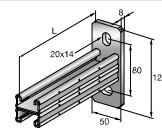

Dvojitá konzola MQK-21 D-F

Objednací označení	Profil	Délka - L	Tloušťka materiálu	Hmotnost	Balení	Číslo výrobku
MQK-21 D/300-F	MQ-21-D-F	300 mm	Nosník: 2 mm, patní deska: 8 mm	1330 g	10 ks	304124
MQK-21 D/450-F	MQ-21-D-F	450 mm	Nosník: 2 mm, patní deska: 8 mm	1785 g	10 ks	304125
MQK-21 D/600-F	MQ-21-D-F	600 mm	Nosník: 2 mm, patní deska: 8 mm	2360 g	10 ks	304126