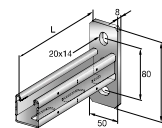

Konzola MQK-41-F

Objednací označení	Profil	Délka - L	Tloušťka materiálu	Hmotnost	Balení	Číslo výrobku
MQK-41/300-F	MQ-41-F	300 mm	Nosník: 2 mm, patní deska: 8 mm	1041 g	10 ks	304115
MQK-41/450-F	MQ-41-F	450 mm	Nosník: 2 mm, patní deska: 8 mm	1385 g	10 ks	304116
MQK-41/600-F	MQ-41-F	600 mm	Nosník: 2 mm, patní deska: 8 mm	1714 g	10 ks	304117
MQK-41/1000-F	MQ-41-F	1000 mm	Nosník: 2 mm, patní deska: 8 mm	2567 g	10 ks	304118