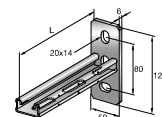

VÝHODY

- Jednoduchá montáž a řezání díky předznačeným rozměrům

Technické údaje

Složení materiálu	S235JR - DIN EN 10025
Povrchová úprava	Žárově zinkované, 56 µm - ASTM A153

Konzola MQK-21-F

Objednací označení	Profil	Délka - L	Tloušťka materiálu	Hmotnost	Balení	Číslo výrobku
MQK-21/300-F	MQ-21-F	300 mm	Nosník: 2 mm, patní deska: 6 mm	746 g	10 ks	304113
MQK-21/450-F	MQ-21-F	450 mm	Nosník: 2 mm, patní deska: 6 mm	984 g	10 ks	304114