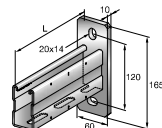

Konzola MQK-72-F

Objednací označení	Profil	Délka - L	Tloušťka materiálu	Hmotnost	Balení	Číslo výrobku
MQK-72/450-F	MQ-72-F	450 mm	Nosník: 2,75 mm, patní deska: 10 mm	2755 g	6 ks	304122
MQK-72/600-F	MQ-72-F	600 mm	Nosník: 2,75 mm, patní deska: 10 mm	3235 g	6 ks	304123