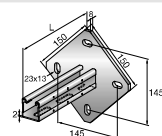

Konzola so 4 otvory MQK-41/4-F

Objednací označení	Profil	Délka - L	Tloušťka materiálu	Hmotnost	Balení	Číslo výrobku
MQK-41/600/4-F	MQ-41-F	600 mm	Nosník: 2 mm, patní deska: 8 mm	2933 g	6 ks	304119
MQK-41/1000/4-F	MQ-41-F	1000 mm	Nosník: 2 mm, patní deska: 8 mm	3662 g	6 ks	304120