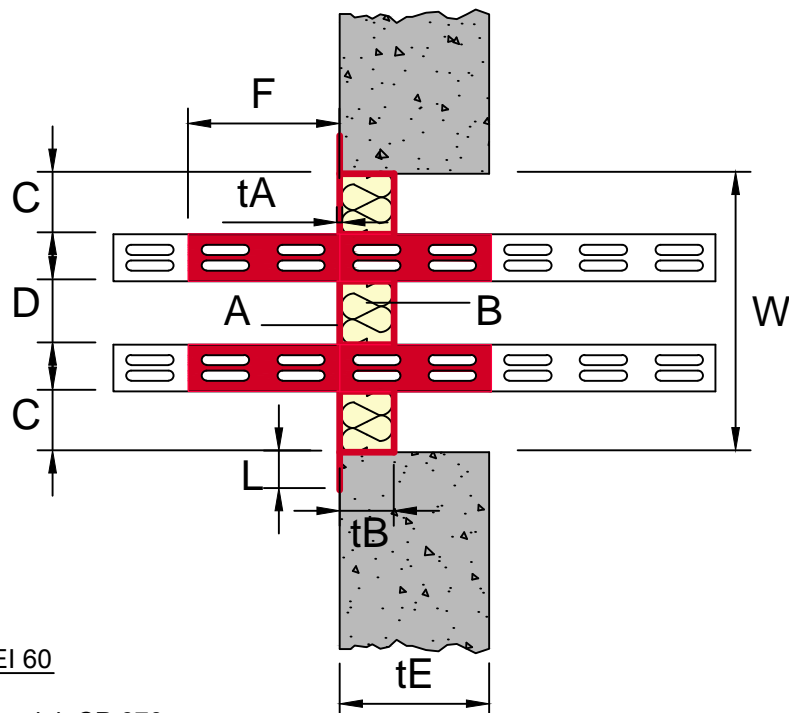

Produkt:

CP670 - Protipožární povlak na desky z minerální plsti 140 kg/m³

Typ prostupu:

EI 60 - Kabelové žlaby - Masivní stěna

Požární odolnost až EI 60

- A - Protipožární povlak CP 670
- tA - Tloušťka vrstvy CP 670 na deskách minerální plsti, na kabelech a kabelových lávkách min. 0,7 mm
- F - Délka nátěru CP 670 na kabelech a kabelových lávkách 150 mm
- L - Přesah povlaku na okolní konstrukce min. 12,5 mm
- B - Minerální plst' 140 kg/m³, třída reakce na oheň A1 nebo A2, bod tavení přes 1000 °C
- tB - Tloušťka desky z minerální plsti min. 1 x 50mm
- C - Vzdálenost mezi kabelovými lávkami a stěnami prostupu ≥ 0 mm
- D - Vzdálenost mezi kabelovými lávkami ≥ 0 mm
- tE - Tloušťka masivní konstrukce ≥ 100 mm
- W - Maximální rozměry prostupu v masivní konstrukci 3000 x 3000 mm

Plní funkci těsnění prostupů potrubí požárně dělící konstrukcí s ohledem na charakteristiky vlastností požární odolnosti v souladu s ČSN EN 13501-2+A1 (celistvost(E), izolace (I)), a ČSN EN 1366-3.

Jakákoliv úprava tohoto detailu je na výhradní zodpovědnost projektanta/zhotovitele.