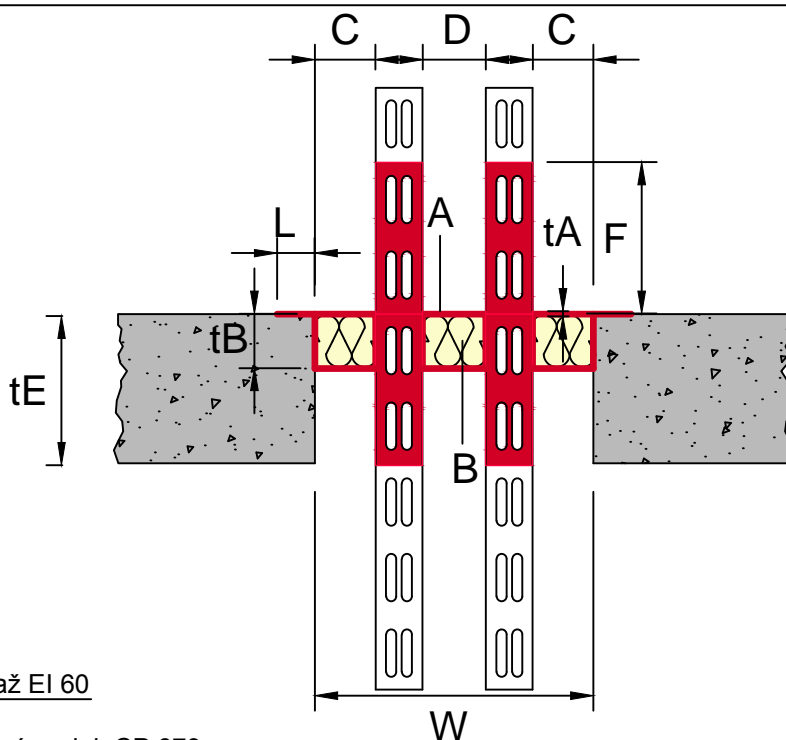

Produkt:

CP673 - Protipožární povlak na desky z minerální plsti 140kg/m³

Typ prostupu:

EI 60 - Kabelové žlaby - Masivní strop

Požární odolnost až EI 60

- A - Protipožární povlak CP 673
- tA - Tloušťka vrstvy CP 673 na deskách minerální plsti, na kabelech a kabelových lávkách min. 0,7 mm
- F - Délka nátěru CP 673 na kabelech a kabelových lávkách 150 mm
- L - Přesah povlaku na okolní konstrukce min. 12,5 mm
- B - Minerální plst' 140 kg/m³, třída reakce na oheň A1 nebo A2, bod tavení přes 1000 °C
- tB - Tloušťka desky z minerální plsti min. 1 x 50 mm
- C - Vzdálenost mezi kabelovými lávkami a stěnami prostupu ≥ 0 mm
- D - Vzdálenost mezi kabelovými lávkami ≥ 0 mm
- tE - Tloušťka masivní konstrukce ≥ 100 mm
- W - Maximální rozměry prostupu v masivní konstrukci 2000 x 1000 mm

Plní funkci těsnění prostupů potrubí požárně dělící konstrukcí s ohledem na charakteristiky vlastností požární odolnosti v souladu s ČSN EN 13501-2+A1 (celistvost(E), izolace (I)), a ČSN EN 1366-3.

Jakákoliv úprava tohoto detailu je na výhradní zodpovědnost projektanta/zhotovitele.