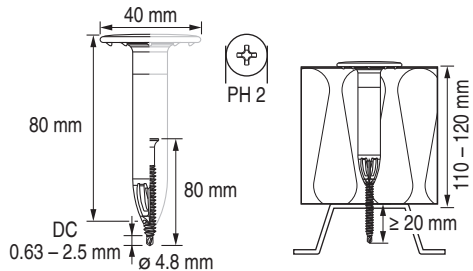

2042417
01.08.2013

S-IDP 4.8C/40x120 # 2039416

Duplex coated

2042417