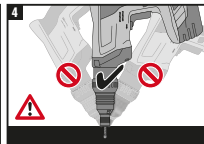

S-MD 03 Z 6.3 x 32

413424

Verzinkt / Zingué / Zinc

2009516