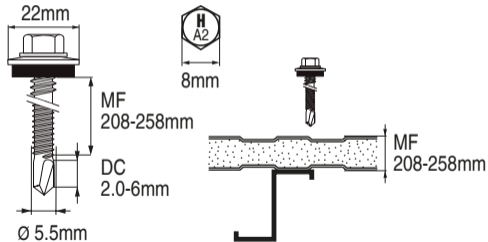

# S-CD 73S 5.5x286

# 413378

Rostfrei / Inox / Stainless A2

2069079