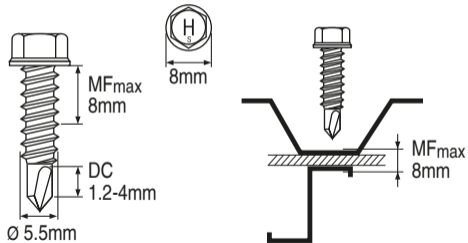

S-MD 01LS 5.5x32

2166410

Rostfrei / Inox / Stainless A2

2166453