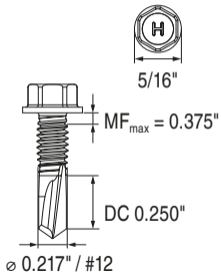

S-MD12-24x7/8 HWH4

#2099052